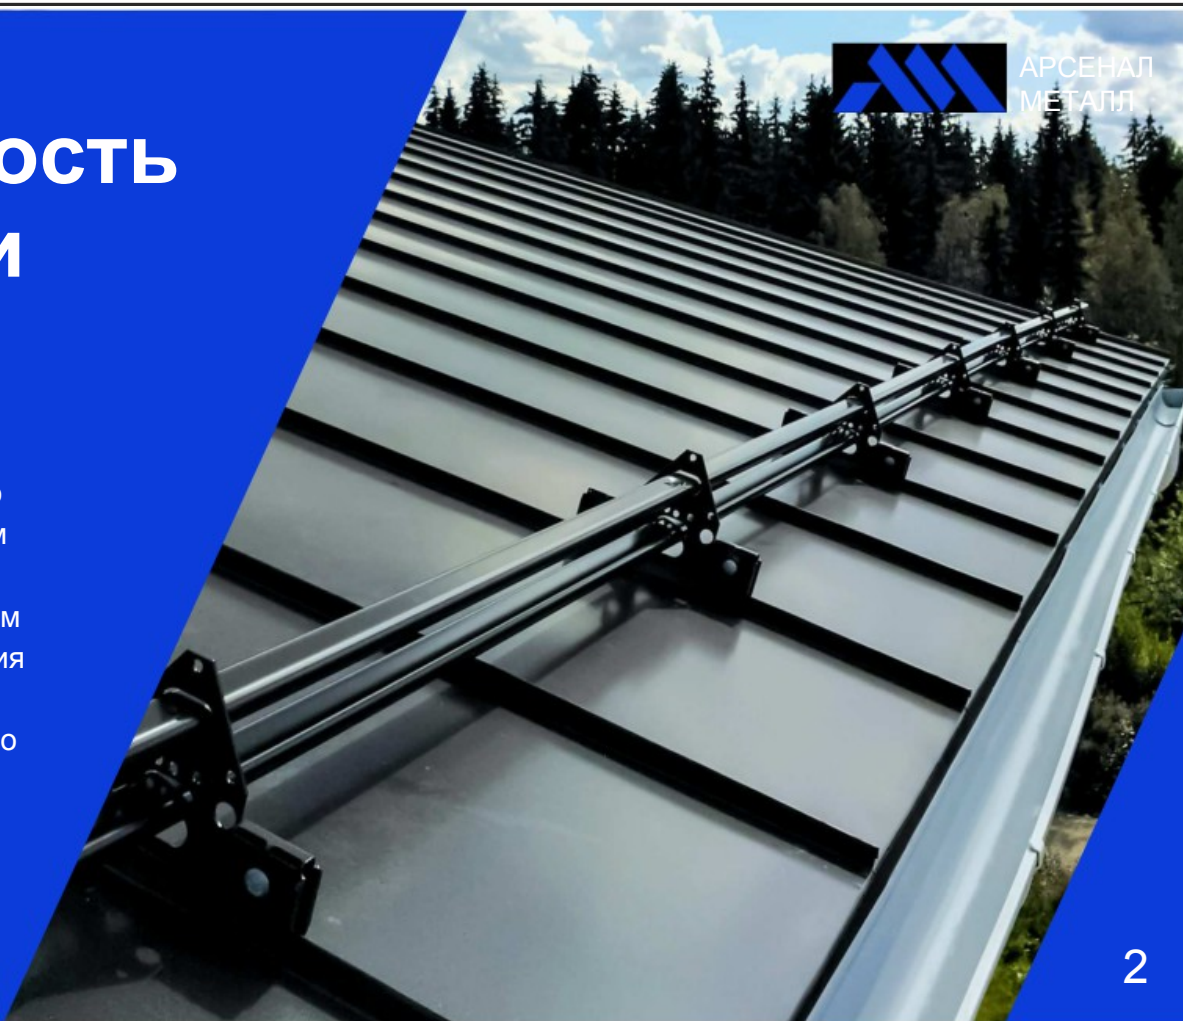

Прайс-лист

Безопасность кровли

Ограждения предотвращают падение с крыши.

Снегозадержатели предотвращают внезапный сход снега и льда.

Лестницы и кронштейны для надежного монтажа обеспечат безопасный подъем на высоту.

Переходные мостики с антискольжением необходимы для удобства передвижения вдоль конька.

Поручни помогут не только подняться по лестнице, но и, ухватившись, поднять вверх необходимые инструменты и материалы.

+375 29 516 29 68
info@arsenalmetall.by
Республика Беларусь, г. Минск, пр. Независимости, 199

АРСЕНАЛ
МЕТАЛЛ